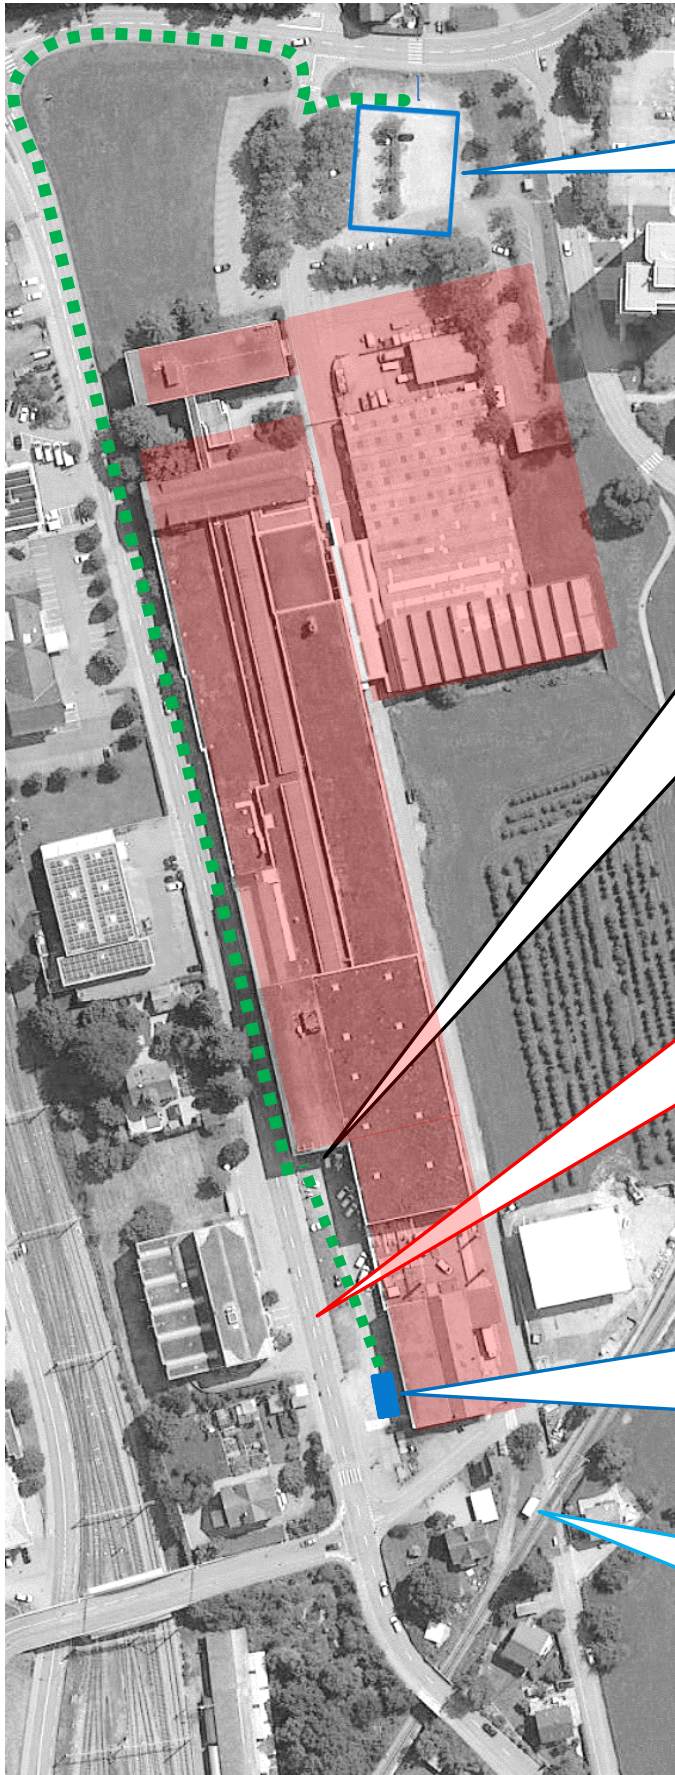

Von Rorschach SBB Hauptbahnhof Süd

Mit dem **Bus** bis zur Haltestelle Seebleiche oder zu **Fuss** in ca. 15 Minuten zur Starrag AG. Alternativ mit der **Appenzeller Bahn** Richtung Heiden bis Haltestelle Seebleiche. Achtung, halt nur auf Verlangen! Anschließend dem Starrag Gebäude auf der Nordseite folgen bis zum Eingang des Ausbildungszentrum.

Von Staad SBB Bahnhof

Mit dem **Bus** bis Haltestelle Seebleiche. Die Bushaltestelle ist Richtung Norden an der Hauptstrasse. Alternativ zu **Fuss** in ca. 15 Minuten durch den Warteggpark oder dem Fahrradweg entlang zum Eingang des Ausbildungszentrum.

P

Parkplatz Kursteilnehmer
Fussweg ums Areal zum Eingang benutzen

Eingang Ausbildungszentrum

Bushaltestelle „Seebleiche“

Bus Linie 242, 251, 254

P

Parkplatz nur für Kurzbesucher (nicht Kursteilnehmer)

Bitte parkieren Sie **NUR** bei den Felder die mit *Starrag Ausbildungszentrum* gekennzeichnet sind.

Appenzeller Bahn Haltestelle „Seebleiche“
Achtung! „Halt auf Verlangen“

Weg zum Treffpunkt:

Der Treffpunkt befindet sich im 1. Obergeschoss, welcher über das Treppenhaus erreichbar ist.

Zutritt zu anderen Bereichen ist verboten!