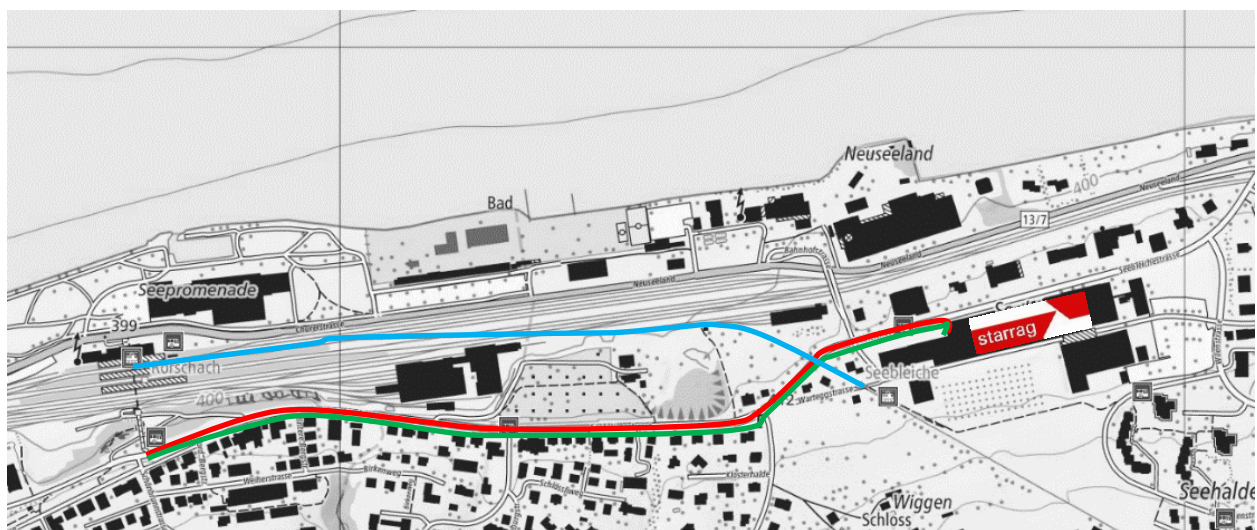

Starrag AG

Ausbildungszentrum

Seebleichestr.61
CH-9404 Rorschacherberg

Telefon: 071 858 81 11
Email: berufsbildung@starrag.com

Reisen Sie wenn möglich mit ÖV an. Wenn Sie mit dem Privaten Fahrzeug anreisen, dann parkieren Sie **ausschließlich** auf dem Kies-Parkplatz für Kursteilnehmer oder auf dem Kurzbesucher Parkplatz. Benutzen Sie anschließend den eingezeichneten **Fußweg** zum Eingang des Ausbildungszentrums. Der selbständige Gang durch das Firmenareal ist nicht gestattet. Fahrräder und Motorräder dürfen auch dort abgestellt werden.

Von Rorschach SBB Hauptbahnhof Süd

Mit dem **Bus** bis zur Haltestelle Seebleiche oder zu **Fuss** in ca. 15 Minuten zur Starrag AG. Alternativ mit der **Appenzeller Bahn** Richtung Heiden bis Haltestelle Seebleiche. Achtung, halt nur auf Verlangen! Anschließend dem Starrag Gebäude auf der Nordseite folgen bis zum Eingang des Ausbildungszentrum.

Von Staad SBB Bahnhof

Mit dem **Bus** bis Haltestelle Seebleiche. Die Bushaltestelle ist Richtung Norden an der Hauptstrasse. Alternativ zu **Fuss** in ca. 15 Minuten durch den Warteggpark oder dem Fahrradweg entlang zum Eingang des Ausbildungszentrum.

Appenzeller Bahn Haltestelle „Seebleiche“
Achtung! „Halt auf Verlangen“

Weg zum Treffpunkt:

Der Treffpunkt befindet sich im 1. Obergeschoss, welcher über das Treppenhaus erreichbar ist.

Zutritt zu anderen Bereichen ist verboten!