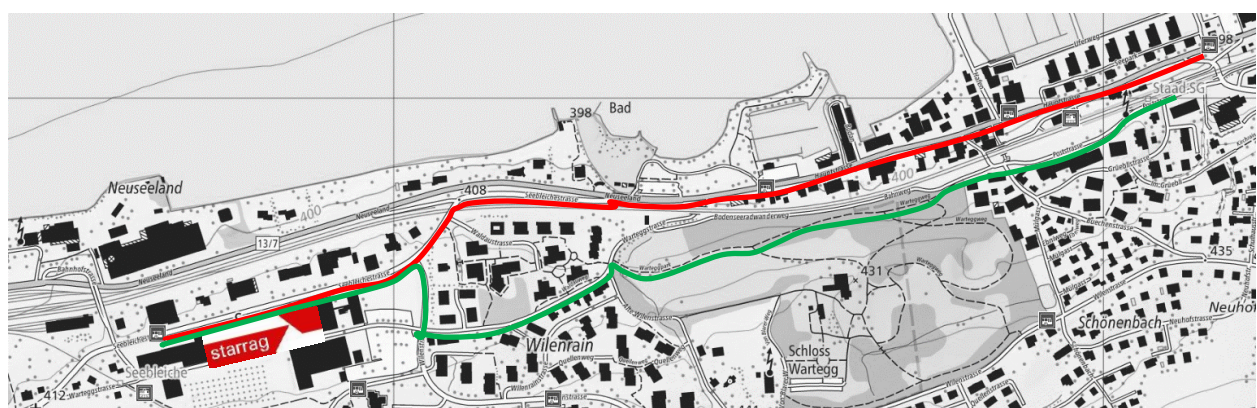

Starrag AG

Ausbildungszentrum

Seebleichestr.61
CH-9404 Rorschacherberg

Telefon: 071 858 81 11
Email: berufsbildung@starrag.com

Reisen Sie wenn möglich mit ÖV an. Wenn Sie mit dem Privaten Fahrzeug anreisen, dann parkieren Sie **ausschließlich** auf dem Kies-Parkplatz für Kursteilnehmer oder auf dem Kurzbesucher Parkplatz. Benutzen Sie anschließend den eingezeichneten **Fußweg** zum Eingang des Ausbildungszentrums. Der selbständige Gang durch das Firmenareal ist nicht gestattet. Fahrräder und Motorräder dürfen auch dort abgestellt werden.

Von Rorschach SBB Hauptbahnhof Süd

Mit dem **Bus** bis zur Haltestelle Seebleiche oder zu **Fuss** in ca. 15 Minuten zur Starrag AG. Alternativ mit der **Appenzeller Bahn** Richtung Heiden bis Haltestelle Seebleiche. Achtung, halt nur auf Verlangen! Anschließend dem Starrag Gebäude auf der Nordseite folgen bis zum Eingang des Ausbildungszentrum.

Von Staad SBB Bahnhof

Mit dem **Bus** bis Haltestelle Seebleiche. Die Bushaltestelle ist Richtung Norden an der Hauptstrasse. Alternativ zu **Fuss** in ca. 15 Minuten durch den Warteggpark oder dem Fahrradweg entlang zum Eingang des Ausbildungszentrum.

Appenzeller Bahn Haltestelle „Seebleiche“
Achtung! „Halt auf Verlangen“

Weg zum Treffpunkt:

Der Treffpunkt befindet sich im 1. Obergeschoss, welcher über das Treppenhaus erreichbar ist.

Zutritt zu anderen Bereichen ist verboten!